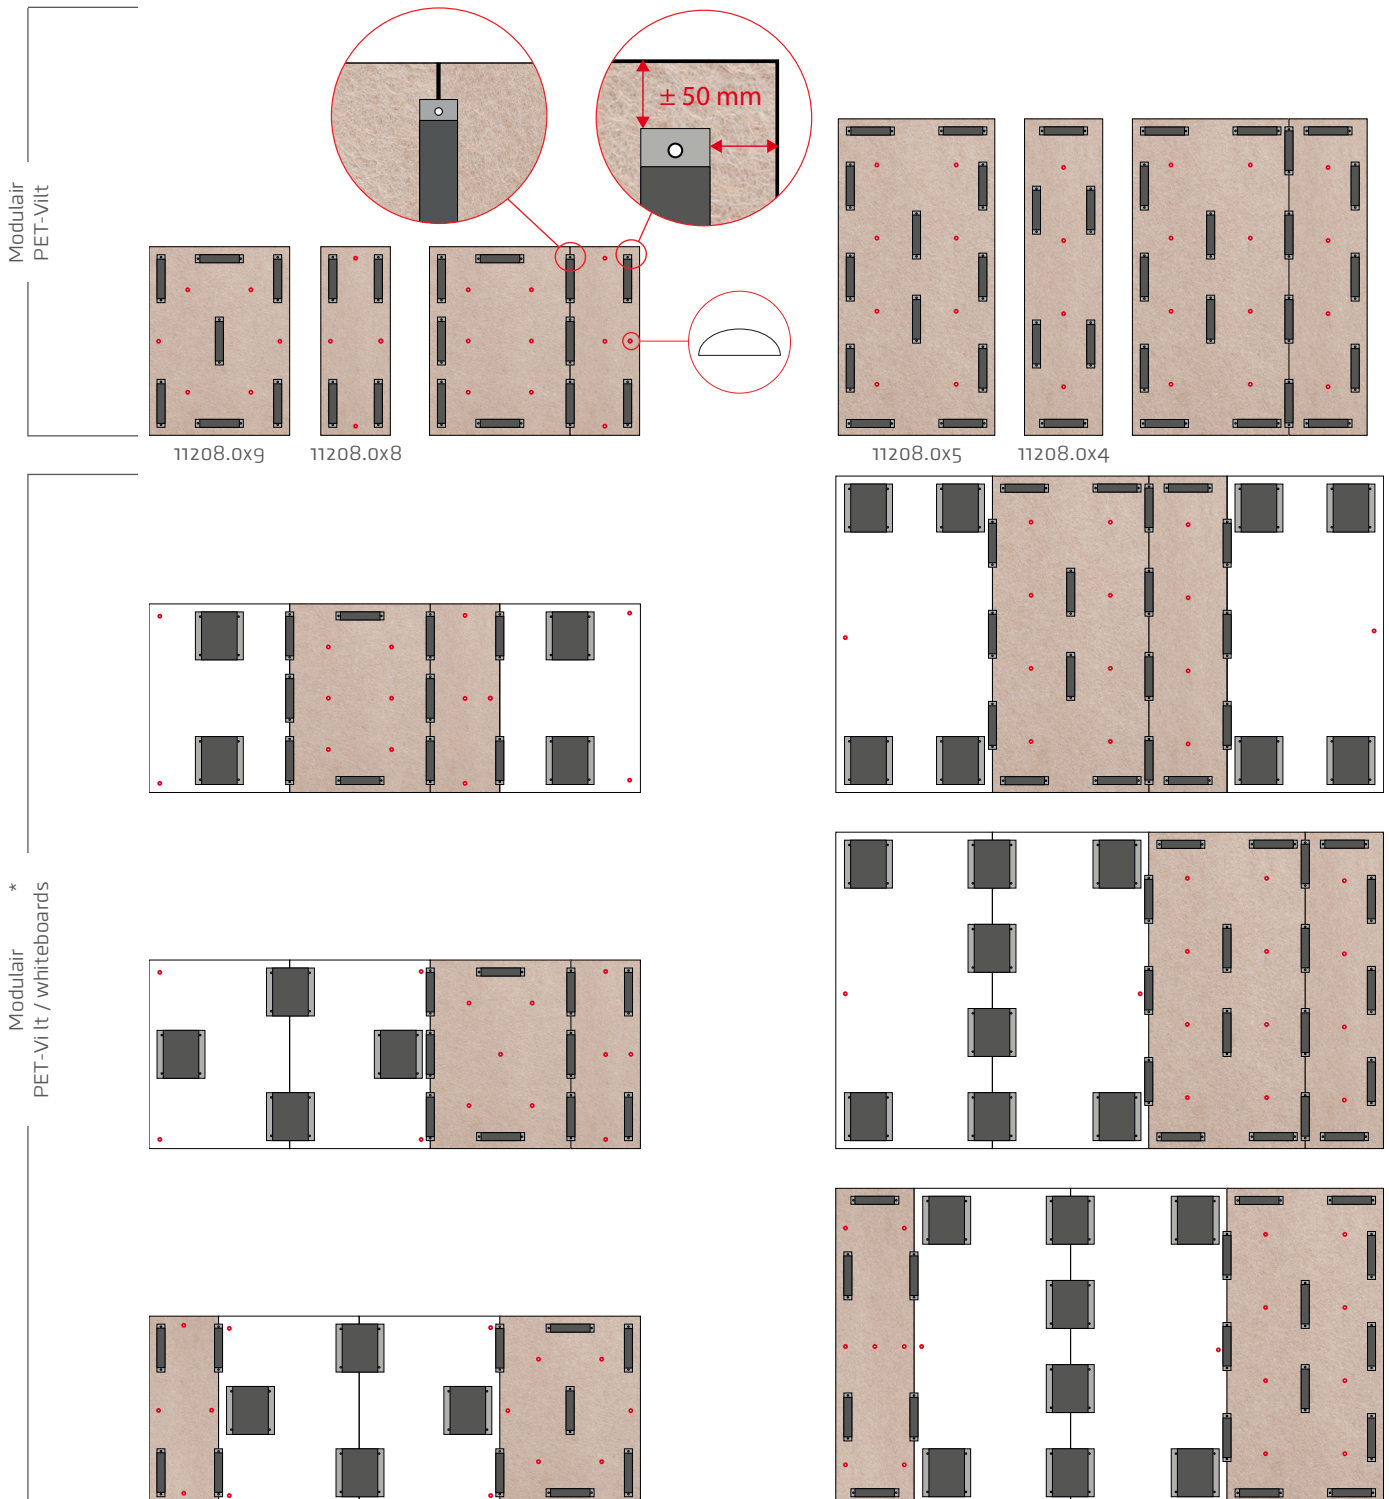

Plaatsing magneetstrips

Start met het aftekenen van de positionering van de panelen op de achterwand. Zorg ervoor dat de naden volledig afgetekend zijn. Aan de hand hiervan kunnen de strips op de juiste positie bevestigd worden. Hierbij zijn de strips op de naden belangrijk om een vlakke overloop te garanderen

Aftekenen panelen

* Bij gebruik in combinatie met whiteboard panelen, raadpleeg de montagehandleiding "Chameleon Modular" (bijgesloten bij de Chameleon Modular whiteboards).