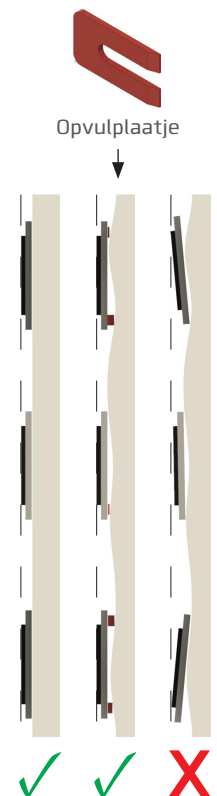

## Inhoud verpakking - per paneel

	Magnetische montagestrips	Schroeven	Pluggen	Zelfklevende afstandhouders
<b>11208.0x8 - 118 x 44 cm</b>	4	8	8	4
<b>11208.0x9 - 118 x 88 cm</b>	7	14	14	6
<b>11208.0x4 - 198 x 49 cm</b>	6	12	12	7
<b>11208.0x5 - 198 x 98 cm</b>	12	24	24	8

- Zorg dat de muur vlak is en zonder obstakels.
- Het magnetische oppervlak van de montagestrip dient volledig in contact te zijn met de achterkant van het PET-vilt paneel voor optimale draagkracht. Monteer de montagestrips daarom in lijn met elkaar. In het geval van oneffenheden, gebruik opvulplaatjes (verkrijgbaar in de meeste bouwmarkten). Zie voorbeeld 1.
- Controleer of de montagestrips in lijn liggen met elkaar door een lange waterpas volledig over 2 of 3 montagestrips te leggen. De waterpas moet vlak over alle strips liggen. Zie voorbeeld 2. Zo nodig met de opvulplaatjes bijstellen.
- De bijgeleverde schroeven en pluggen zijn bedoeld voor stenen muren. In het geval van een ander soort draagwand, zorg dan voor bijpassend montage materiaal. Let op dat de schroefkop diep genoeg in de montagestrip kan, zonder uit te steken. Dit in verband met de magnetische draagkracht.

Voorbeeld 2

Voorbeeld 1  
- Zijaanzicht -

# Plaatsing magneetstrips

Start met het aftekenen van de positionering van de panelen op de achterwand. Zorg ervoor dat de naden volledig afgetekend zijn. Aan de hand hiervan kunnen de strips op de juiste positie bevestigd worden. Hierbij zijn de strips op de naden belangrijk om een vlakke overloop te garanderen