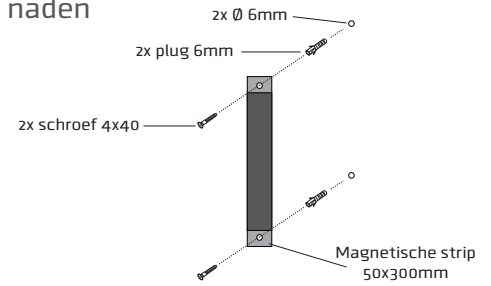

Plaatsing magneetstrips

Start met het aftekenen van de positionering van de panelen op de achterwand. Zorg ervoor dat de naden volledig afgetekend zijn. Aan de hand hiervan kunnen de strips op de juiste positie bevestigd worden. Hierbij zijn de strips op de naden belangrijk om een vlakke overloop te garanderen

Aftekenen panelen

* Bij gebruik in combinatie met whiteboard panelen, raadpleeg de montagehandleiding "Chameleon Modular" (bijgesloten bij de Chameleon Modular whiteboards).