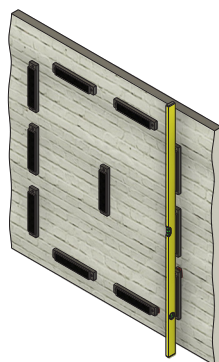

- Zorg dat de muur vlak is en zonder obstakels.
- Het magnetische oppervlak van de montagestrip dient volledig in contact te zijn met de achterkant van het PET-vilt paneel voor optimale draagkracht. Monteer de montagestrips daarom in lijn met elkaar. In het geval van oneffenheden, gebruik opvulplaatjes (verkrijgbaar in de meeste bouwmarkten). Zie voorbeeld 1.
- Controleer of de montagestrips in lijn liggen met elkaar door een lange waterpas volledig over 2 of 3 montagestrips te leggen. De waterpas moet vlak over alle strips liggen. Zie voorbeeld 2. Zo nodig met de opvulplaatjes bijstellen.
- De bijgeleverde schroeven en pluggen zijn bedoeld voor stenen muren. In het geval van een ander soort draagwand, zorg dan voor bijpassend montage materiaal. Let op dat de schroefkop diep genoeg in de montagestrip kan, zonder uit te steken. Dit in verband met de magnetische draagkracht.

Voorbeeld 2