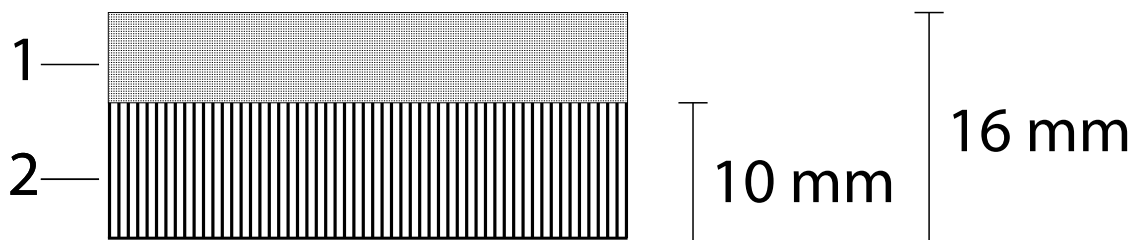

Algemeen

Art. nummer	Oppervlak	Kleur	Afmeting	Bruto gewicht	Netto gewicht
11601.400	Bulletin	Grijs	600 x 900 mm	8,5	6,5
11601.401	Bulletin	Grijs	900 x 1200 mm	15,5	13
11601.402	Bulletin	Grijs	1200 x 1800 mm	29	26
11601.403	Bulletin	Grijs	1200 x 2000 mm	32	29
11601.410	Bulletin	Zwart	600 x 900 mm	8,5	6,5
11601.411	Bulletin	Zwart	900 x 1200 mm	15,5	13
11601.412	Bulletin	Zwart	1200 x 1800 mm	29	26
11601.413	Bulletin	Zwart	1200 x 2000 mm	32	29
11601.420	Bulletin	Rood	600 x 900 mm	8,5	6,5
11601.421	Bulletin	Rood	900 x 1200 mm	15,5	13
11601.422	Bulletin	Rood	1200 x 1800 mm	29	26
11601.423	Bulletin	Rood	1200 x 2000 mm	32	29
11601.430	Bulletin	Blauw	600 x 900 mm	8,5	6,5
11601.431	Bulletin	Blauw	900 x 1200 mm	15,5	13
11601.432	Bulletin	Blauw	1200 x 1800 mm	29	26
11601.433	Bulletin	Blauw	1200 x 2000 mm	32	29
11601.440	Bulletin	Oranje	600 x 900 mm	8,5	6,5
11601.441	Bulletin	Oranje	900 x 1200 mm	15,5	13
11601.442	Bulletin	Oranje	1200 x 1800 mm	29	26
11601.443	Bulletin	Oranje	1200 x 2000 mm	32	29
11601.490	Bulletin	Kleurkeuze	600 x 900 mm	8,5	6,5
11601.491	Bulletin	Kleurkeuze	900 x 1200 mm	15,5	13
11601.492	Bulletin	Kleurkeuze	1200 x 1800 mm	29	26
11601.493	Bulletin	Kleurkeuze	1200 x 2000 mm	32	29
11601.494	Bulletin	Kleurkeuze	2000 x 600 mm	18	15
11601.501	Bulletin	Kleurkeuze + wereldkaart	900 x 1200 mm	15,5	13
11601.502	Bulletin	Kleurkeuze + Europakaart	900 x 1200 mm	15,5	13
11601.503	Bulletin	Kleurkeuze + tijdlijn	900 x 1200 mm	15,5	13
11601.599	Bulletin	Kleurkeuze + bedrukking	900 x 1200 mm	15,5	13
11601.999	Bulletin	Kleurkeuze	N.t.b.	N.t.b.	N.t.b.

Opbouw

1. Oppervlak:	Bulletin prikmetaal, 6 mm
2. Drager:	Zwart MDF, 10 mm
Afwerking:	Voorzien van een aflopende rand voor een 'zwevend' effect

Verpakking

Soort:	Karton
Verpakkingseenheid:	1 collo
Materialen:	Karton
Afmeting:	Afmeting bord + 3 cm breedte, 3 cm diepte, 2,4 cm hoogte
Gewicht verpakking:	Bord 600 x 900 mm: 2 kg Bord 900 x 1200 mm: 2,5 kg Bord 1200 x 1800 mm: 3 kg Bord 600 x 2000 mm: 3 kg Bord 1200 x 2000 mm: 3 kg