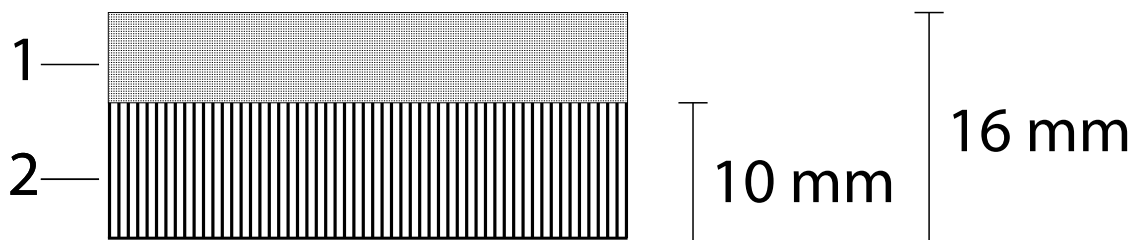

Algemeen

Art. nummer	Oppervlak	Kleurcode	Diameter	Bruto gewicht	Netto gewicht
11601.201	Bulletin	2182	Ø 60 cm	7,6 kg	5.35 kg
11601.204	Bulletin	2187	Ø 60 cm	7,6 kg	5.35 kg
11601.207	Bulletin	2166	Ø 60 cm	7,6 kg	5.35 kg
11601.211	Bulletin	2209	Ø 60 cm	7,6 kg	5.35 kg
11601.214	Bulletin	2162	Ø 60 cm	7,6 kg	5.35 kg
11601.217	Bulletin	2204	Ø 60 cm	7,6 kg	5.35 kg
11601.221	Bulletin	2214	Ø 60 cm	7,6 kg	5.35 kg
11601.224	Bulletin	2206	Ø 60 cm	7,6 kg	5.35 kg
11601.227	Bulletin	2208	Ø 60 cm	7,6 kg	5.35 kg
11601.231	Bulletin	2210	Ø 60 cm	7,6 kg	5.35 kg
11601.234	Bulletin	2212	Ø 60 cm	7,6 kg	5.35 kg
11601.237	Bulletin	2213	Ø 60 cm	7,6 kg	5.35 kg
11601.241	Bulletin	2211	Ø 60 cm	7,6 kg	5.35 kg
11601.243	Bulletin	2207	Ø 60 cm	7,6 kg	5.35 kg
11601.247	Bulletin	2186	Ø 60 cm	7,6 kg	5.35 kg

Algemeen

Art. nummer	Oppervlak	Kleurcode	Diameter	Bruto gewicht	Netto gewicht
11601.301	Bulletin	2182	Ø 60 cm	7,6 kg	5.35 kg
11601.304	Bulletin	2187	Ø 60 cm	7,6 kg	5.35 kg
11601.307	Bulletin	2166	Ø 60 cm	7,6 kg	5.35 kg
11601.311	Bulletin	2209	Ø 60 cm	7,6 kg	5.35 kg
11601.314	Bulletin	2162	Ø 60 cm	7,6 kg	5.35 kg
11601.317	Bulletin	2204	Ø 60 cm	7,6 kg	5.35 kg
11601.321	Bulletin	2214	Ø 60 cm	7,6 kg	5.35 kg
11601.324	Bulletin	2206	Ø 60 cm	7,6 kg	5.35 kg
11601.327	Bulletin	2208	Ø 60 cm	7,6 kg	5.35 kg
11601.331	Bulletin	2210	Ø 60 cm	7,6 kg	5.35 kg
11601.334	Bulletin	2212	Ø 60 cm	7,6 kg	5.35 kg
11601.337	Bulletin	2213	Ø 60 cm	7,6 kg	5.35 kg
11601.341	Bulletin	2211	Ø 60 cm	7,6 kg	5.35 kg
11601.343	Bulletin	2207	Ø 60 cm	7,6 kg	5.35 kg
11601.347	Bulletin	2186	Ø 60 cm	7,6 kg	5.35 kg

Opbouw

1. Oppervlak	Bulletin prikmetaal, 6 mm
2. Drager	Zwart MDF, 10 mm

Verpakking

Soort:	Karton
Verpakkingseenheid:	1 collo
Materialen:	Karton
Afmeting:	67 x 67 x 3,7 cm (L x B x H)
Gewicht verpakking:	± 2,25 kg