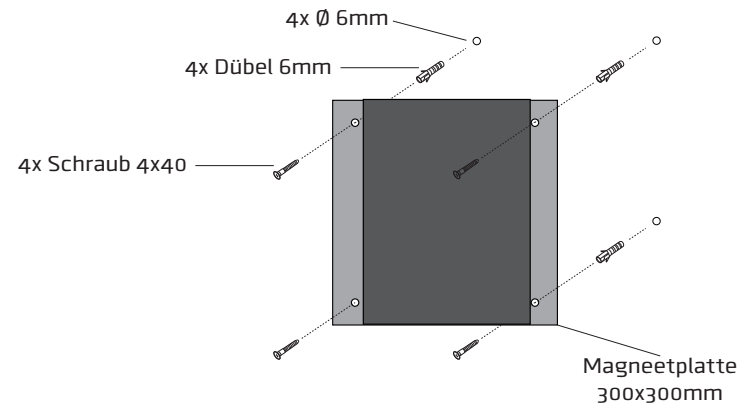

Montagevideo

**Achtung!**

Gelieferte Schrauben und Dübel sind geeignet für solide Steinmauer. Bei andere Wandtypen wählen Sie geeignete Montagematerialien! Beachten Sie bitte das die Schraubenköpfe tief genug in die Stahlplatte reinpassen damit die Magnetische Haftung nicht beeinträchtigt wird!

**Smit Visual B.V.**  
Spaarpot 120-122  
5667 KZ Geldrop  
The Netherlands

**T** +31(0)40 - 280 85 00  
**F** +31(0)40 - 286 76 15  
**E** info@smit-visual.nl  
**W** www.smit-visual.de

|                             |                                |
|-----------------------------|--------------------------------|
| Kunde:                      | Auftrachsnr.:                  |
| Umschreibung:               | Maß (BxH): 3180x1700 mm        |
| Anzahl: 1                   | Anzahl Montageplatte: 8        |
| Anzahl Paneelen pro Wand: 3 | Anzahl Schrauben und Dübel: 32 |