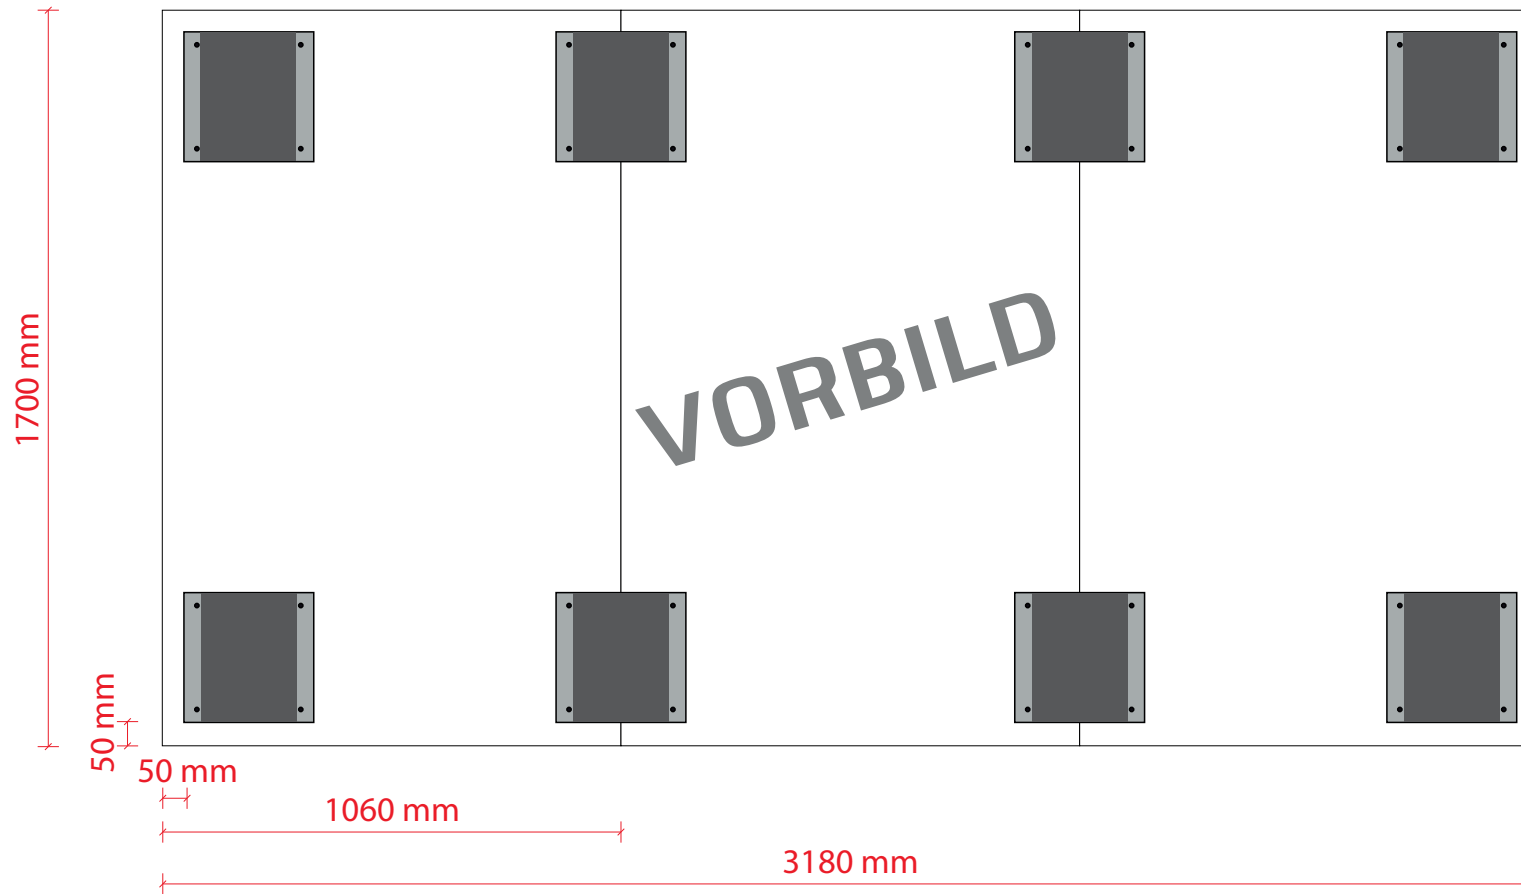

Montagevideo

**Achtung!**

Gelieferte Schrauben und Dübel sind geeignet für solide Steinmauer. Bei andere Wandtypen wählen Sie geeignete Montagematerialien! Beachten Sie bitte das die Schraubenköpfe tief genug in die Stahlplatte reinpassen damit die Magnetische Haftung nicht beeinträchtigt wird!

**Smit Visual B.V.**  
Spaarpot 120-122  
5667 KZ Geldrop  
The Netherlands

**T** +31(0)40 - 280 85 00  
**F** +31(0)40 - 286 76 15  
**E** info@smit-visual.nl  
**W** www.smit-visual.de

|                             |                                |
|-----------------------------|--------------------------------|
| Kunde:                      | Auftrachsnr.:                  |
| Umschreibung:               | Maß (BxH): 3180x1700 mm        |
| Anzahl: 1                   | Anzahl Montageplatte: 8        |
| Anzahl Paneelen pro Wand: 3 | Anzahl Schrauben und Dübel: 32 |