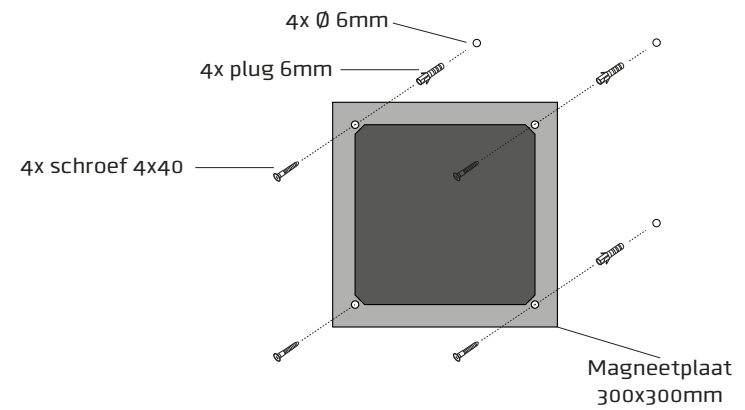

Montagevideo

ATTENTIE!

Geleverde schroeven en pluggen zijn geschikt voor solide stenen muren. In geval van andere wanden dient u geschikte montage materialen te kiezen! Zorg daarbij dat de schroefkop voldoende verzonken is in de staalplaat, in verband met de magneet!

Smit Visual B.V.
Spaarpot 120-122
5667 KZ Geldrop
The Netherlands

T +31(0)40 - 280 85 00
F +31(0)40 - 286 76 15
E info@smit-visual.nl
W www.smit-visual.com

Klant:	Order nummer:
Omschrijving:	Afmeting (BxH): 3180x1700 mm
Aantal: 1	Aantal montageplaten: 8
Aantal panelen per wand: 3	Aantal schroeven en pluggen: 32