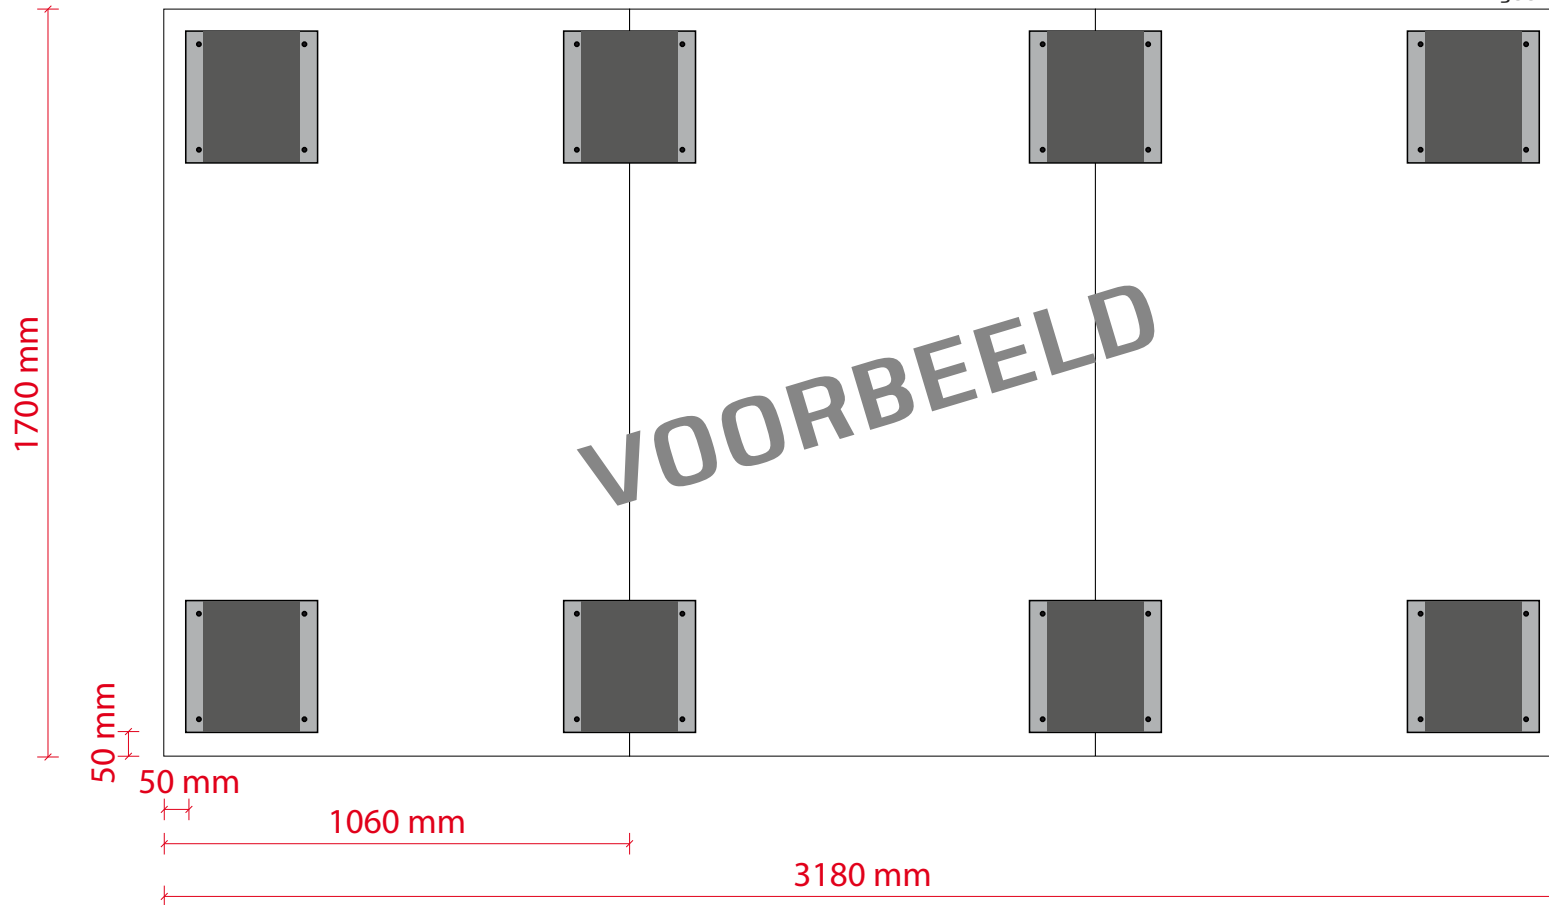

Montagevideo

ATTENTIE!

Geleverde schroeven en pluggen zijn geschikt voor solide stenen muren. In geval van andere wanden dient u geschikte montage materialen te kiezen! Zorg daarbij dat de schroefkop voldoende verzonken is in de staalplaat, in verband met de magneet!

Smit Visual B.V.
Spaarpot 120-122
5667 KZ Geldrop
The Netherlands

T +31(0)40 - 280 85 00
F +31(0)40 - 286 76 15
E info@smit-visual.nl
W www.smit-visual.com

Klant:	Order nummer:
Omschrijving:	Afmeting (BxH): 3180x1700 mm
Aantal: 1	Aantal montageplaten: 8
Aantal panelen per wand: 3	Aantal schroeven en pluggen: 32