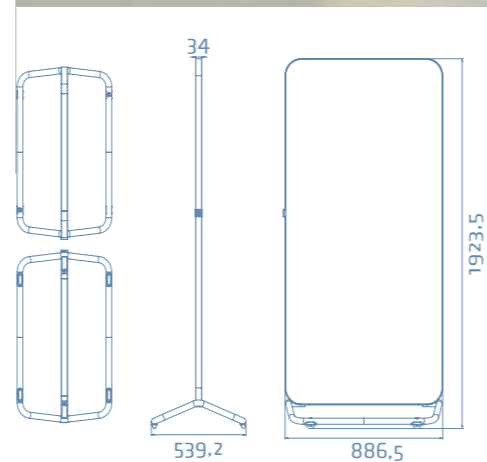

Colour Acoustics: Silver Grey