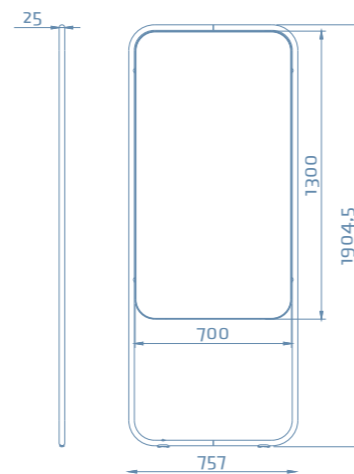

Let's scrum!

Momentum

Creëer in een handomdraai extra schrijfruimte. Deze leunborden kunnen worden ingezet wanneer ruimtes flexibel gebruikt worden. Bijvoorbeeld om snel een pop-up meeting te starten.

- Lightgewicht (10,9 kg)
- Dubbelzijdig beschrijfbaar
- Dubbelzijdig magneethoudend
- Eenvoudig op te bergen (25 mm dik)

Momentum

Create extra writing space in seconds. These lean boards can be used when rooms are used flexibly. For example, to quickly start a pop-up meeting.

- Lightweight (10.9 kg)
- Writable on both sides
- Magnetic on both sides
- Easy to store (25 mm thick)

Momentum

Erschaffen Sie im Handumdrehen mehr Platz zum Schreiben. Diese Lehnpaneele sind besonders praktisch für flexibel genutzte Räume. Beispielsweise für spontane Pop-up-Meetings.

- Leichtgewicht (10,9 kg)
- Doppelseitig beschreibbar
- Doppelseitig magnetisch
- Einfach zu verstauen (25 mm dick)

Chameleon Momentum

Frame colour	Colour side 1	Colour side 2	Art. nr.
Blue	Enamel steel blue	Enamel steel blue	15400.001
White	Enamel steel white	Enamel steel white	15400.002
Grey	Enamel steel grey	Enamel steel grey	15400.003