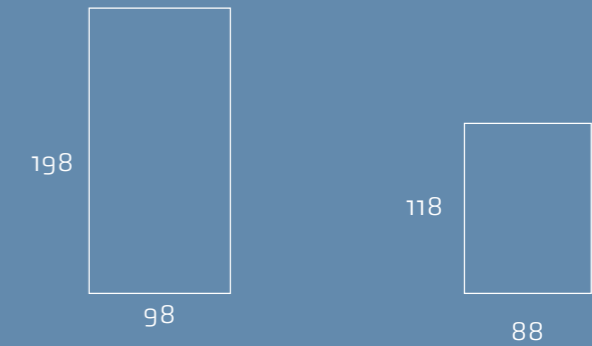

Chameleon Writing	Size cm	White enamel	Blue * enamel	Grey * enamel
Emaillé/enamel	118x88	16001.029	16001.129	16001.229
Emaillé/enamel	198x98	16001.025	16001.125	16001.225

* Images: see back side.