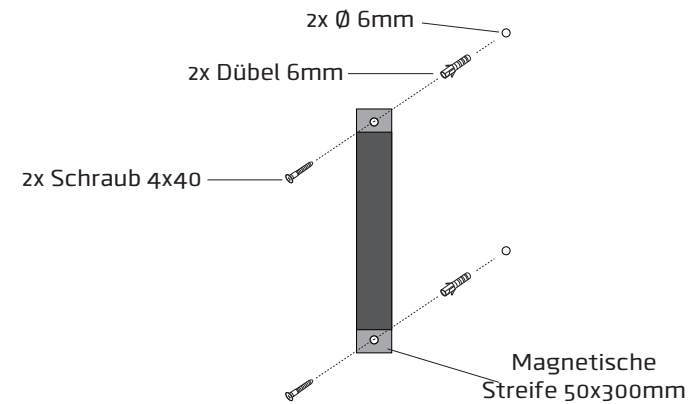

Montagevideo

Achtung!

- Gelieferte Schrauben und Dübel sind geeignet für solide Steinmauer. Bei andere Wandtypen wählen Sie geeignete Montagematerialien! Beachten Sie bitte das die Schraubenköpfe tief genug in die Stahlplatte reinpassen damit die Magnetische Haftung nicht beeinträchtigt wird!
- Platzieren Sie die transparente selbstklebenden Abstandhalter zu die Rückseite der Paneele (rot im Zeichnung).

Smit Visual B.V.
Spaarpot 120-122
5667 KZ Geldrop
The Netherlands

T +31(0)40 - 280 85 00
F +31(0)40 - 286 76 15
E info@smit-visual.nl
W chameleonwriting.de

Kunde:	Auftragsnr.:
Umschreibung:	Maß (BxH): 1750x1600 mm
Anzahl: 1	Anzahl Montagestreifen: 10
Anzahl Paneelen pro Wand: 2	Anzahl Schrauben und Dübel: 20
	Anzahl selbstklebenden Abstandhaltern: 10