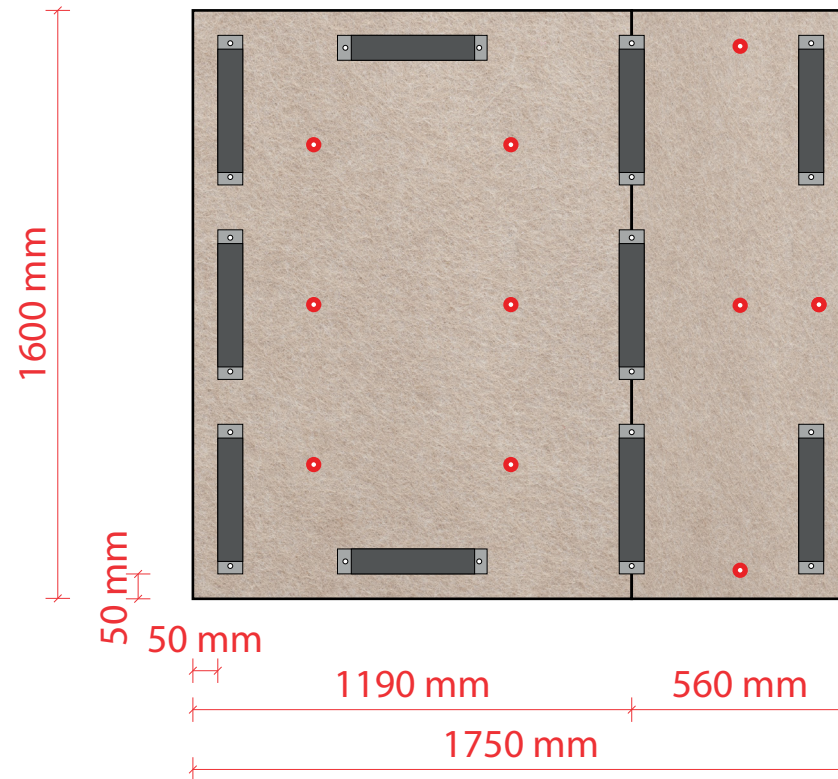

Montagevideo

Achtung!

- Gelieferte Schrauben und Dübel sind geeignet für solide Steinmauer. Bei andere Wandtypen wählen Sie geeignete Montagematerialien! Beachten Sie bitte das die Schraubenköpfe tief genug in die Stahlplatte reinpassen damit die Magnetische Haftung nicht beeinträchtigt wird!
- Platzieren Sie die transparente selbstklebenden Abstandhalter zu die Rückseite der Paneele (rot im Zeichnung).

Smit Visual B.V.
Spaarpot 120-122
5667 KZ Geldrop
The Netherlands

T +31(0)40 - 280 85 00
F +31(0)40 - 286 76 15
E info@smit-visual.nl
W chameleonwriting.de

Kunde:	Auftragsnr.:
Umschreibung:	Maß (BxH): 1750x1600 mm
Anzahl: 1	Anzahl Montagestreifen: 10
Anzahl Paneelen pro Wand: 2	Anzahl Schrauben und Dübel: 20
	Anzahl selbstklebenden Abstandhaltern: 10