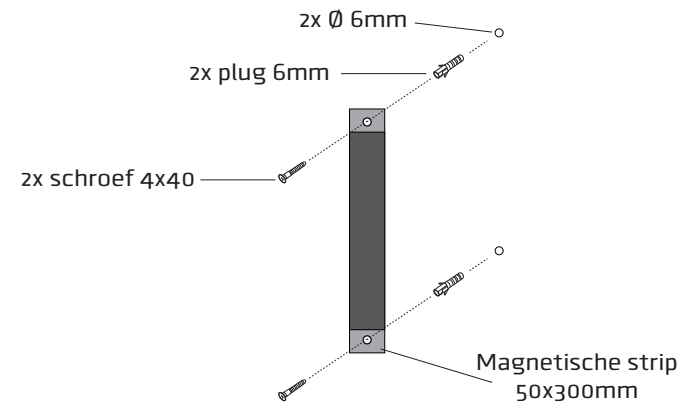

Montagevideo

ATTENTIE!

- Geleverde schroeven en pluggen zijn geschikt voor solide stenen muren. In geval van andere wanden dient u geschikte montage materialen te kiezen! Zorg daarbij dat de schroefkop voldoende verzonken is in de staalplaat, in verband met de magneet!
- Plaats transparante kunststof nopjes aan de achterzijde van de panelen op de aangewezen posities (rood)

Smit Visual B.V.
Spaarpot 120-122
5667 KZ Geldrop
The Netherlands

T +31(0)40 - 280 85 00
F +31(0)40 - 286 76 15
E info@smit-visual.nl
W chameleonwriting.nl

Klant:	Order nummer:
Omschrijving:	Afmeting (BxH): 1750x1600 mm
Aantal: 1	Aantal montage strips: 10
Aantal panelen per wand: 2	Aantal schroeven en pluggen: 20
	Aantal zelfklevende afstandhouders: 10