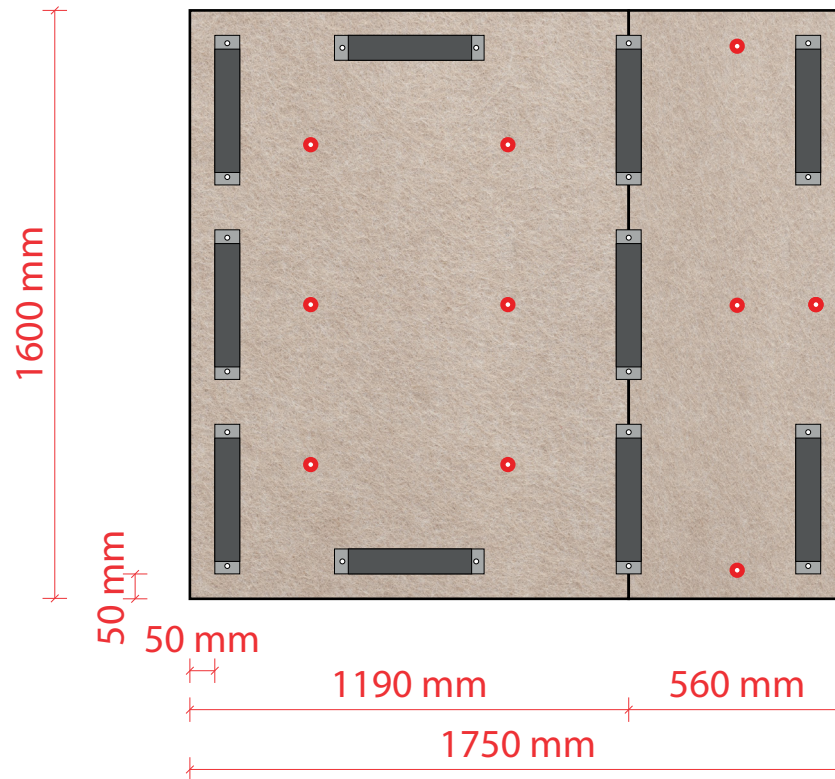

Montagevideo

ATTENTIE!

- Geleverde schroeven en pluggen zijn geschikt voor solide stenen muren. In geval van andere wanden dient u geschikte montage materialen te kiezen! Zorg daarbij dat de schroefkop voldoende verzonken is in de staalplaat, in verband met de magneet!
- Plaats transparante kunststof nopjes aan de achterzijde van de panelen op de aangewezen posities (rood)

Smit Visual B.V.
Spaarpot 120-122
5667 KZ Geldrop
The Netherlands

T +31(0)40 - 280 85 00
F +31(0)40 - 286 76 15
E info@smit-visual.nl
W chameleonwriting.nl

Klant:	Order nummer:
Omschrijving:	Afmeting (BxH): 1750x1600 mm
Aantal: 1	Aantal montage strips: 10
Aantal panelen per wand: 2	Aantal schroeven en pluggen: 20
	Aantal zelfklevende afstandhouders: 10